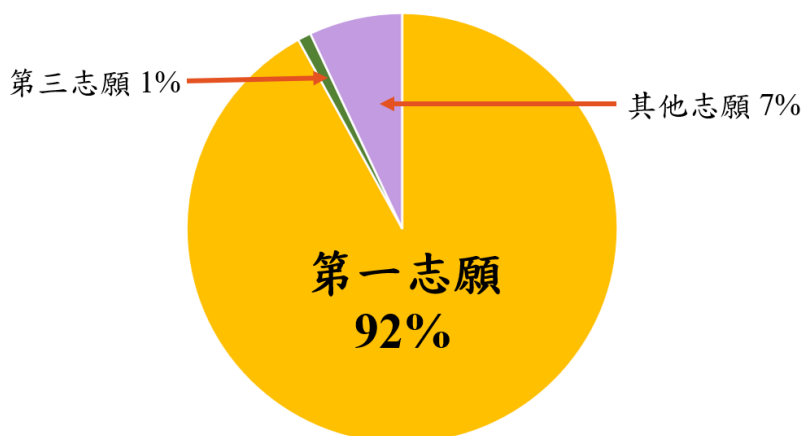

獻主會聖馬善樂小學

2022-2024 年度升中派位結果

本年度的升中派位結果成績理想，學生獲派第一志願的學校達 92%。

獲派中學：(排名不分先後)

- 皇仁書院
- 聖士提反書院
- 瑪利諾修院學校
- 聖芳濟書院
- 旅港開平商會中學
- 迦密中學
- 華英中學
- 基督教女青年會丘佐榮中學
- 東華三院黃笏南中學
- 嘉諾撒聖家書院
- 陳瑞祺喇沙書院
- 九龍真光中學
- 香港培道中學
- 德雅中學
- 何文田官立中學
- 文理書院
- 保良局何蔭棠中學
- 聖若瑟英文中學
- 福建中學
- 鄧鏡波學校
- 基督教崇真中學
- 五旬節中學
- 禮賢會彭學高紀念中學
- 順德聯誼總會胡兆熾中學
- 基督教中國佈道會聖道迦南書院
- 獻主會聖母院書院
- 九龍塘學校
- 中華基督教會基道中學
- 余振強紀念中學
- 德蘭中學
- 彩虹邨天主教英文中學
- 新亞中學
- 東莞工商總會劉百樂中學
- 聖公會蔡功譜中學
- 將軍澳香島中學